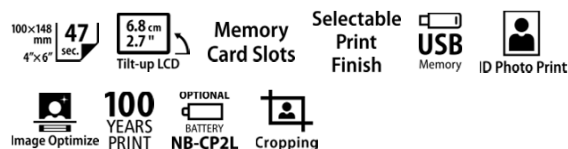

SELPHY CP1000

COMPACT PHOTO PRINTER

Stampa foto di qualità professionale in modo facile e veloce – Sempre, ovunque e per tutti

Stampe immediate di qualità professionale sempre e ovunque tu sia. Stampante fotografica piccola, elegante e portatile con una scelta di quattro finiture di stampa e funzionalità di Doppia Fototessera facile da usare per tutti.

- Stampante fotografica ultracompatta ed elegante per stampe immediate ovunque tu sia
- Goditi la massima flessibilità con la stampa diretta da fotocamere, schede di memoria o chiavette USB
- Scopri la qualità della tecnologia a sublimazione per foto di qualità professionale, resistenti e brillanti in meno di un minuto
- Selezione di finiture da lucida a 3 tipi di finitura semilucida senza necessità di cambiare la carta fotografica
- Costi di stampa definiti e ridotti per regalarti la massima tranquillità
- Funzionamento e visualizzazione semplici grazie all'ampio display LCD inclinabile
- Funzionalità Doppia Fototessera, guida foto-cornice e ampia gamma di formati accettati
- Stampa facilmente un'ampia gamma di formati
- L'ottimizzazione automatica delle immagini corregge le fotografie per risultati eccellenti
- Stampa ovunque grazie alla batteria opzionale