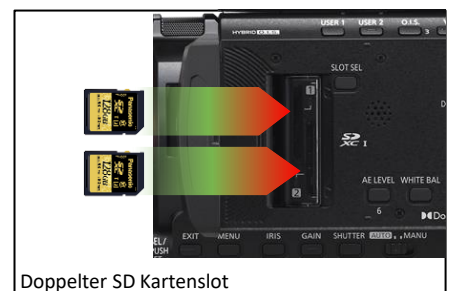

Panasonic

24x optischer Zoom

Eingebauter Lüfter

Doppelter SD Kartenslot

HIGH-END 4K CAMCORDER

X1200

HIGH-END
4K CAMCORDER

HC-X1200E

Der X1200 bietet als sehr kompakter 4K 60p Camcorder die Mobilität und Portabilität, um den unterschiedlichsten Ansprüchen und Anforderungen gerecht zu werden. Er zeichnet in 4K mit 60fps auf und Full HD sogar mit bis zu 120fps für perfekte Zeitlupe. Das universelle Objektiv bietet einen 24-fachen optischen Zoom mit der Anfangsbrennweite von 25mm. Neben dem dreistufigen ND-Filter bietet es auch zwei Einstellringe für die schnelle manuelle Bedienung von Fokus, Zoom oder Blende.

Kompakt und leicht – 4K 60p Camcorder mit maximaler Mobilität

Hohe Aufnahmequalität – 4K 60p 4:2:0 10Bit/ FHD 120p Zeitlupe

Hochleistungs-Objektiv – 25mm Weitwinkel, F1.8-4 und 24x optischer Zoom

Einfache Bildkontrolle – 8,8cm (3,5-Zoll) LCD Monitor (2,76MP)