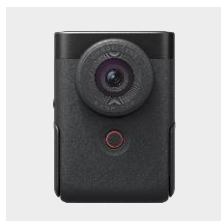

GAMMA DI PRODOTTI

PowerShot V10