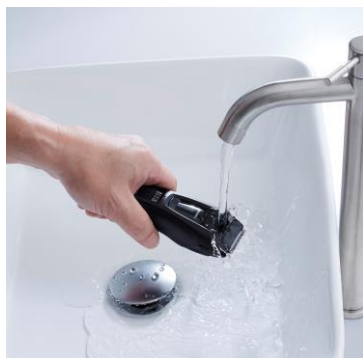

ER-GB61-K503

Regolabarba tagliacapelli

Panasonic

Modello:
ER-GB61-K503

EAN:
5025232937240

Colore
nero opaco

Disponibile da:
Subito

PVI CHF con/senza tassa: 89.90 / 89.30

- **Styling Premium** – per barbe, capelli e peli del corpo, lama alta precisione bordi con angolazione di 45° per un taglio preciso et efficace
- **Equipaggiamento versatile** – lama acciaio inox 40mm ipoallergenico, 2 accessori pettine per lunghezze di taglio di 1-20mm (0.5mm senz'accessorio) a 39 livelli di 0.5mm come anche un accessorio speciale a 1.5mm (peli di corpo), funzionamento con o senza filo (batteria Ni-MH), tempo di carica 1 ora, tempo di funzionamento 50 min., tensione universale, spia indicatore della carica LED, lama di ricambio WER9605Y136
- **Igienico** – Lavabile, facile con acqua corrente
- **Ergonomico & Style** – Design ergonomico, manopola di regolazione per una selezione facile della lunghezza di taglio con una mano sola, olio e spazzola di pulizia inclusivi