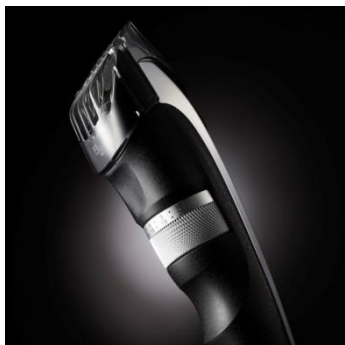

## ER-SC60-S803

Tondeuse à cheveux Premium à moteur linéaire

# Panasonic

**Modèle:**  
ER-SC60-S803

**EAN:**  
5025232864492

**Couleur:**  
Noir-argent

**Livable:**  
Du stock

- **Premium-Styling** – lames spéciales permettant une coupe précise et efficace. Moteur linéaire assurant une puissance constante jusqu'à épuisement de la batterie
- **Équipements multiples** – lame 40 mm, sabots pour une longueur de coupe de 0,5 à 20 mm en 39 paliers de 0,5 mm, batterie (li-ion), temps de charge 1 heure, autonomie 60 min, tension universelle, témoin de charge 3 niveaux, lame de rechange WER9521Y1361
- **Étanchéité IPX7** – entièrement lavable pour un nettoyage méticuleux et hygiénique
- **Ergonomie & style** – bonne prise en main, molette pour régler aisément la longueur de coupe d'une seule main, exécution élégante et haut de gamme, pochette de voyage
- **Exécution élégante & pratique** – revêtement métallique, socle de chargement