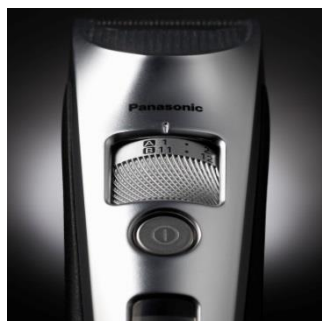

## ER-SC60-S803

Tondeuse à cheveux Premium à moteur linéaire

# Panasonic

**Modèle:**  
ER-SC60-S803

**EAN:**  
5025232864492

**Couleur:**  
Noir-argent

**Livable:**  
Du stock

- **Premium-Styling** – lames spéciales permettant une coupe précise et efficace. Moteur linéaire assurant une puissance constante jusqu'à épuisement de la batterie
- **Équipements multiples** – lame 40 mm, sabots pour une longueur de coupe de 0,5 à 20 mm en 39 paliers de 0,5 mm, batterie (li-ion), temps de charge 1 heure, autonomie 60 min, tension universelle, témoin de charge 3 niveaux, lame de rechange WER9521Y1361
- **Étanchéité IPX7** – entièrement lavable pour un nettoyage méticuleux et hygiénique
- **Ergonomie & style** – bonne prise en main, molette pour régler aisément la longueur de coupe d'une seule main, exécution élégante et haut de gamme, pochette de voyage
- **Exécution élégante & pratique** – revêtement métallique, socle de chargement